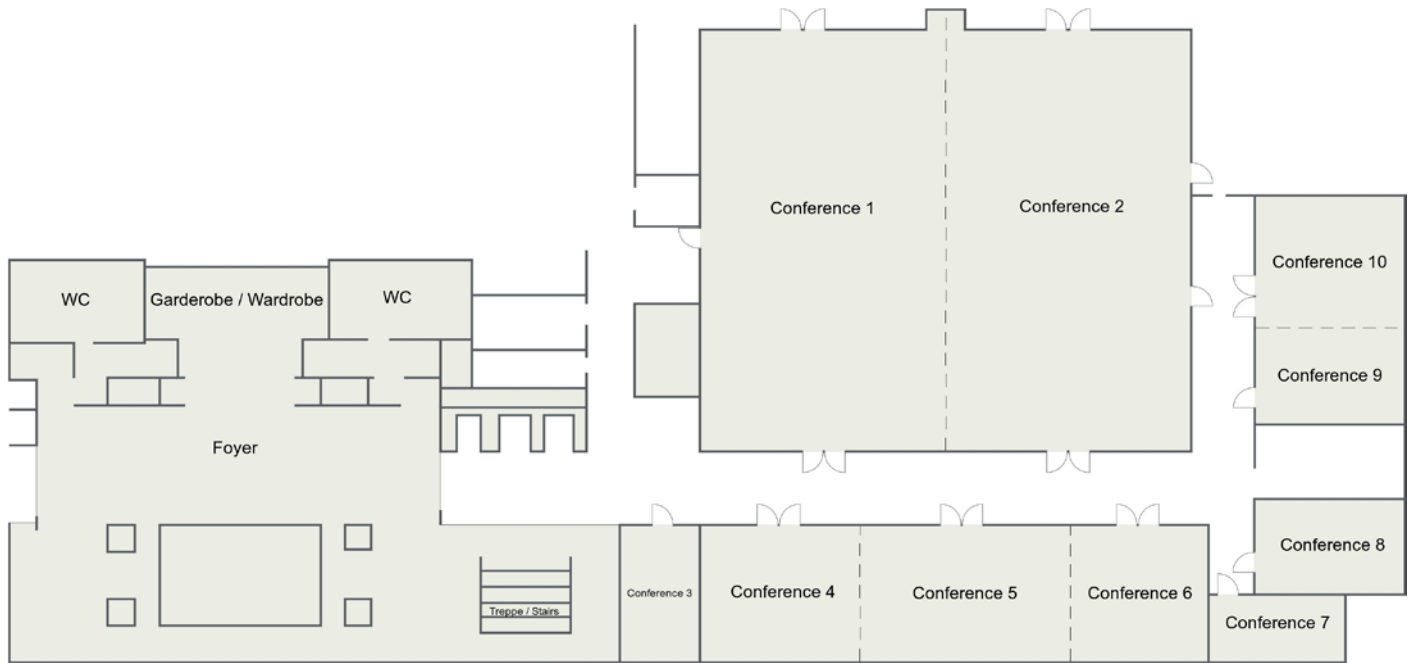

Konferenzräume

DOUBLETREE
by Hilton™

BERLIN KU'DAMM

Konferenzräume	Größe [m ²]	Länge [m]	Breite [m]	Höhe [m]	max. pax Parlament	Theater	Cabaret	Bankett	U-Form	Boardroom
Conference 1	217	17,5	12,4	3,4	120	208	72	120	45	54
Conference 2	217	17,5	12,4	3,4	120	208	72	120	45	54
Conference 1+2	434	17,5	24,8	3,4	240	380	144	240	85	90
Conference 3	27	6,7	4,1	3,2	8	15	-	-	10	16
Conference 4	53	6,7	8,3	3,2	24	45	24	32	18	20
Conference 5	74	6,7	11,3	3,2	36	70	36	48	30	28
Conference 6	50	6,7	7,4	3,2	22	40	24	32	18	20
Conference 4+5	130	6,7	19,7	3,2	74	135	50	80	48	50
Conference 5+6	123	6,7	18,8	3,2	74	135	50	80	48	50
Conference 4+5+6	177	6,7	27,2	3,2	114	180	90	120	84	75
Conference 7	23	3,2	7,6	3,2	-	-	-	-	-	10
Conference 8	35	7,4	4,7	3,2	15	24	-	-	15	19
Conference 9	25	7,3	3,4	3,2	-	15	-	-	10	14
Conference 10	52	7,3	7,2	3,2	18	40	24	32	18	19
Conference 9+10	78	7,3	10,7	3,2	48	65	36	48	33	30