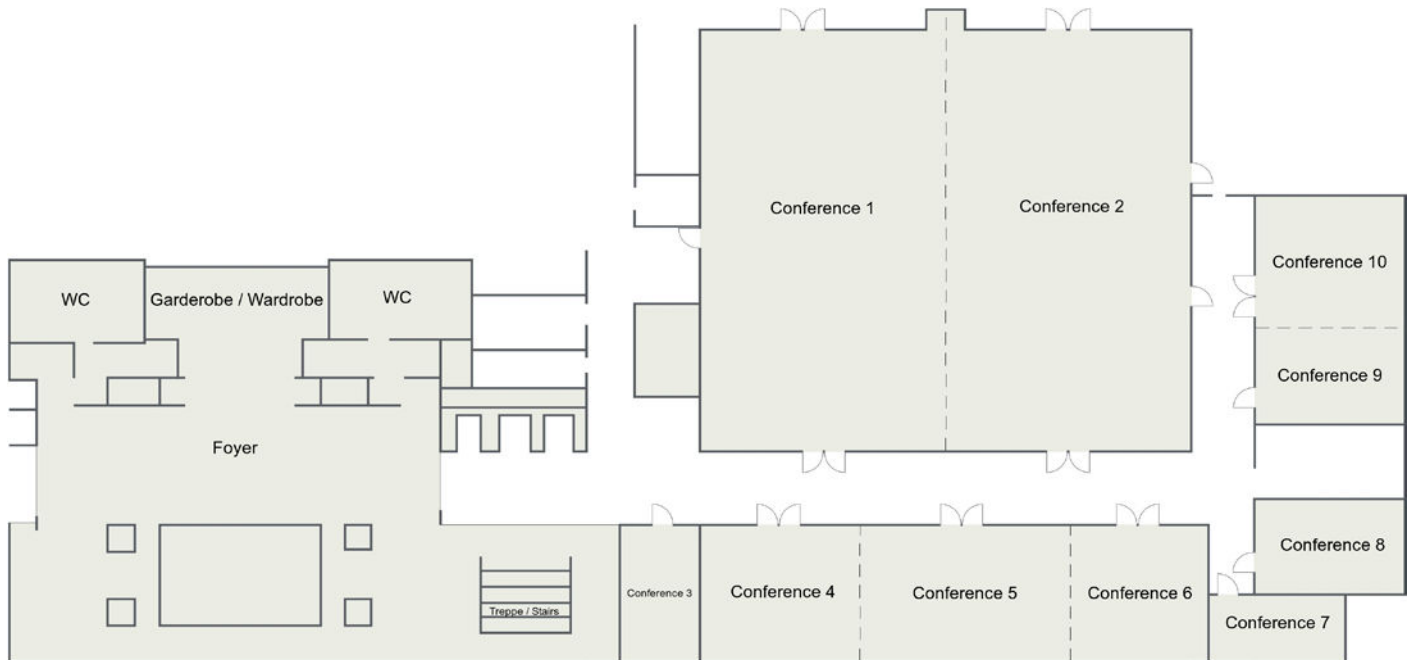

# Konferenzräume

Konferenzräume	Größe [m <sup>2</sup> ]	Länge [m]	Breite [m]	Höhe [m]	max. pax Parlament	Theater	Cabaret	Bankett	U-Form	Boardroom
Conference 1	217	17,5	12,4	3,4	120	208	72	120	45	54
Conference 2	217	17,5	12,4	3,4	120	208	72	120	45	54
Conference 1+2	434	17,5	24,8	3,4	240	380	144	240	85	90
Conference 3	27	6,7	4,1	3,2	8	15	-	-	10	16
Conference 4	53	6,7	8,3	3,2	24	45	24	32	18	20
Conference 5	74	6,7	11,3	3,2	36	70	36	48	30	28
Conference 6	50	6,7	7,4	3,2	22	40	24	32	18	20
Conference 4+5	130	6,7	19,7	3,2	74	135	50	80	48	50
Conference 5+6	123	6,7	18,8	3,2	74	135	50	80	48	50
Conference 4+5+6	177	6,7	27,2	3,2	114	180	90	120	84	75
Conference 7	23	3,2	7,6	3,2	-	-	-	-	-	10
Conference 8	35	7,4	4,7	3,2	15	24	-	-	15	19
Conference 9	25	7,3	3,4	3,2	-	15	-	-	10	14
Conference 10	52	7,3	7,2	3,2	18	40	24	32	18	19
Conference 9+10	78	7,3	10,7	3,2	48	65	36	48	33	30